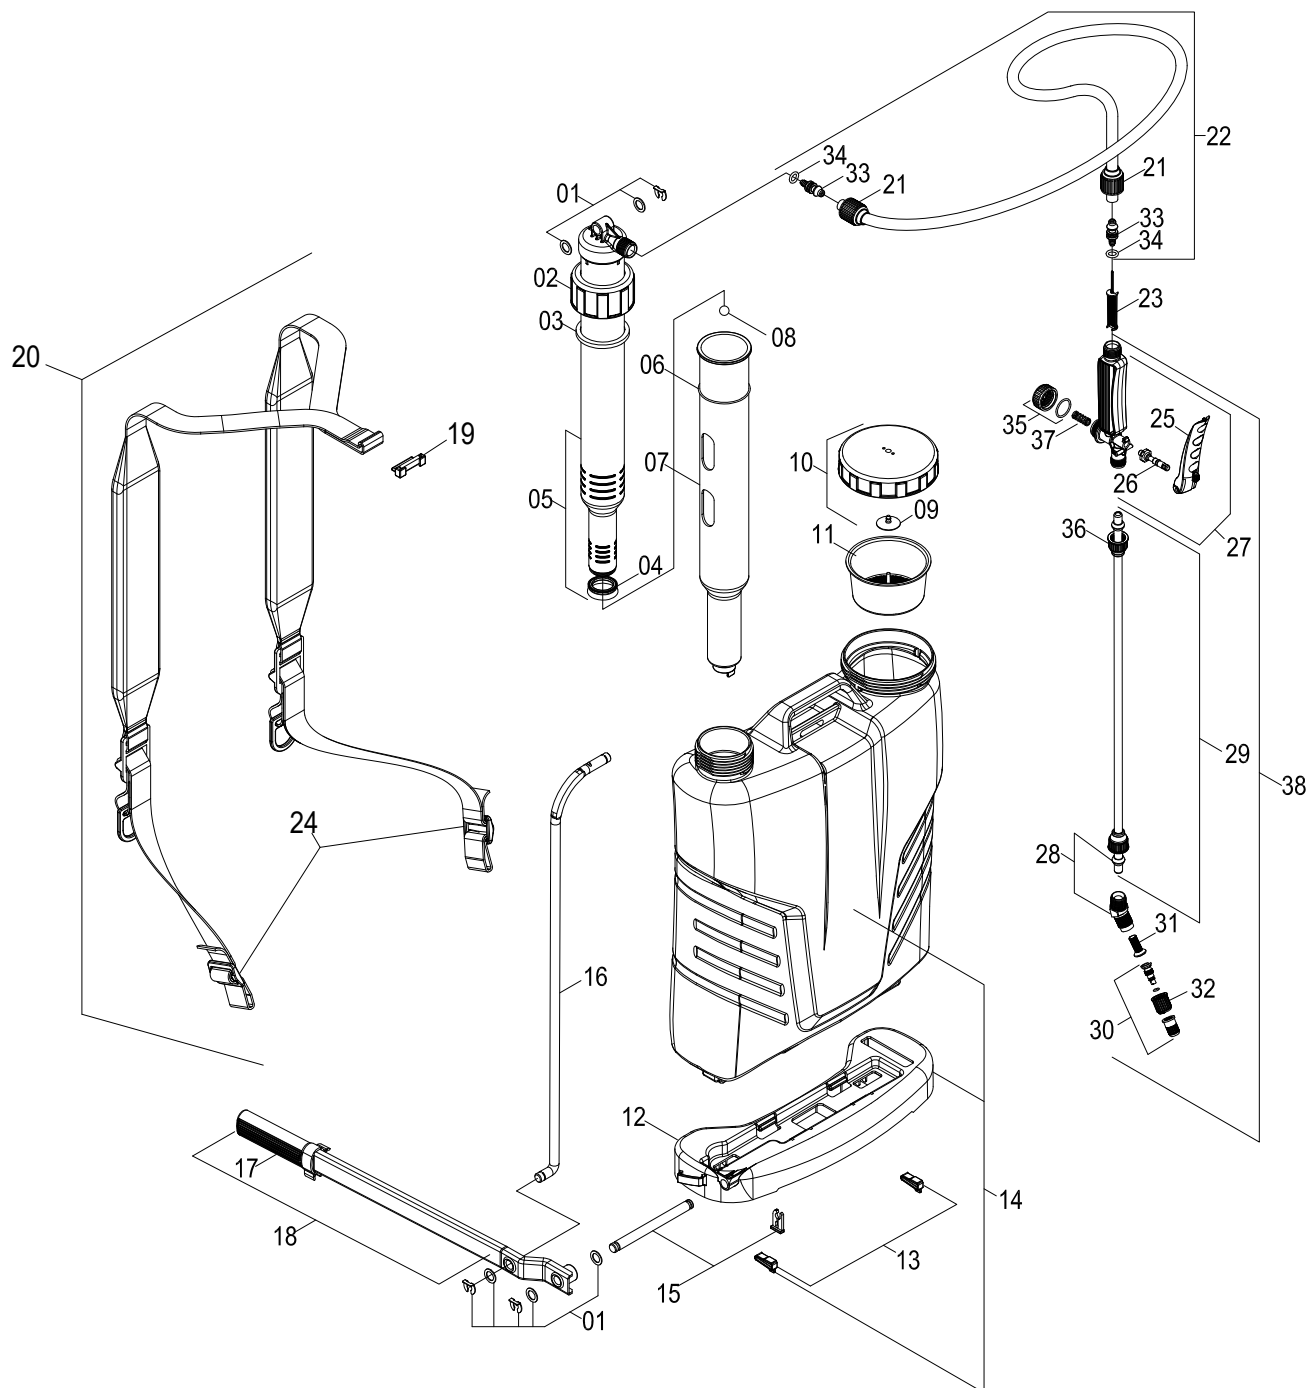

PARTS CATALOG

JACTO XP

JACTO XP

Nº	CODE	DESCRIPTION	IMAGE	QTY.	UTILIZATION	HS CODE	BARCODE
1	1198800	WASHERS AND LOCKED RINGS SET		1	PJ, PJH, XP, HD	7318.22.00	7909436961189
2	1210725	GASKET HOLDER XP		1	XP	8424.90.90	7909436921213
3	1168409	GASKET XP		1	XP	4016.93.00	7899144896142
4	1168407	PISTON CUP XP (SANTOPRENE)/ EMBOLO XP (SANTOPRENE)		1	XP	4016.99.90	7909436915229
5	1168406	CHAMBER XP AND PISTON CUP		1	XP	8424.90.90	7899144896128
6	1168404	O-RING ORI-35/		1	XP	4016.93.00	7909436913706
7	1168405	CYLINDER XP		1	XP	8424.90.90	7899144896104
8	1168410	STAINLESS STEEL SPHERE		1	XP	8482.91.19	7899144896159
9	1168542	LID DIAPHRAGM (NITRILE)		1	PJH, PJ, XP, HD, PJB, DJB, DJB-S	4016.99.90	7909436909006
10	1210726	LID XP WITH DIAPHRAGM		1	XP	8424.90.90	7896660881898
11	1168414	STRAINER XP		1	XP	8424.90.90	7899144896166
12	1210727	TANK BASE XP		1	XP	8424.90.90	7896660890692
13	1168397	BASE LOCK XP		1	XP, PJB, DJB	8424.90.90	7909436921411
14	NA	TANK XP-312 WITH BASE AND LOCK		1	XP-312	8424.90.90	
14A	NA	TANK XP-316 WITH BASE AND LOCK		1	XP-416	8424.90.90	
15	883108	SHAFT WITH LOCK		1	XP, HD	8424.90.90	7896821581599
16	1197400	ROD WITH LOCK		1	PJ, PJH, XP, HD	8424.90.90	7896660836980